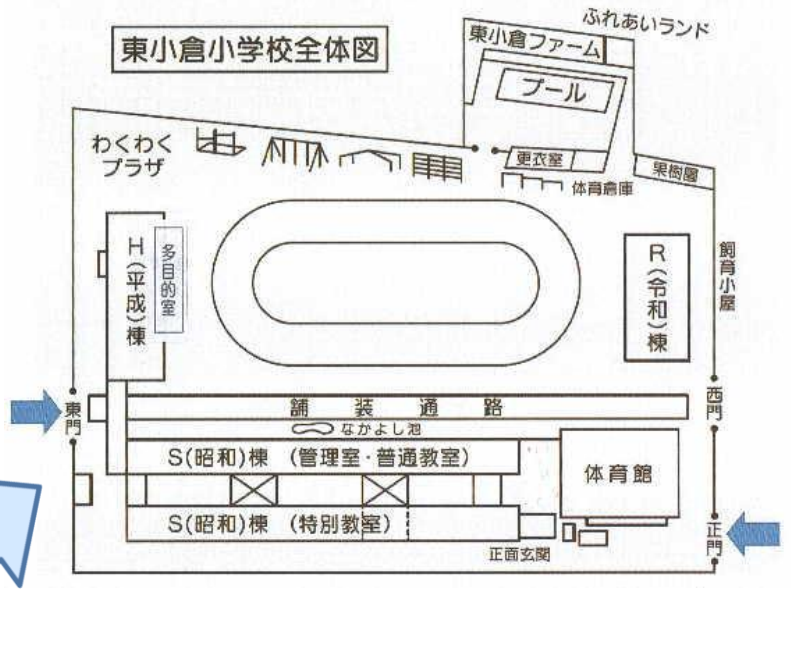

【どこで】 **川崎市立東小倉小学校 多目的教室** (地図・会場→裏面)

【いつ】 4月15・22日、5月13・20・27日

6月3・10・17・24日 **水曜日 15:00~17:00**

【だれが】 **日本語や教科学習を学びたい小(3年生以上)・中学生**

*小学生は教室までの送り迎えをお願いします。

【いくら】 **無料**

＜申込み＞ 「日本語支援・東小倉教室 申込み」と書いて、お名前、
学校名、学年、住所、電話番号をお知らせください。

にほんごしえん ひがしおぐらきょうしつ もうしこ
日本語支援・東小倉教室 申込み 年 月 日

子どもの名前 (こどもの なまえ)	
保護者の名前 (おやの なまえ)	
子どもに つながる国 (くに)	ちゅうごく かんこく にほん 中国・韓国・フィリピン・ベトナム・日本 その他 ()
学校 (がっこう)	しょうがっこう ねん 小学校 年
連絡先 住所・TEL	川崎市 区 TEL()

➤ FAXで → 044-877-0980
 ➤ E-Mailで→ support0731@luck.ocn.ne.jp