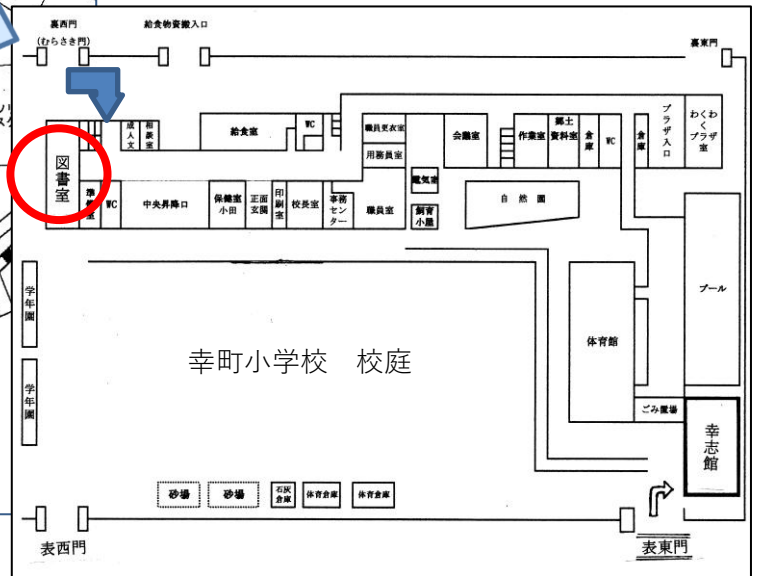

<会場> かわさきしりつさいわいちょうしょうがっこう としよしつ
川崎市立 幸 町 小学校 図書室

〒212-0012 川崎市幸区中幸町 2-17

<交通>

○川崎駅西口から歩いて 15 分

○川崎市バス

川崎駅西口北～武蔵小杉駅間
 川 71、川 73、川 74、川 75

バス停「河原町団地前」で
 おり、歩いて 7 分

にほんごしえん さいわいちょうきょうしつ もうしこ
日本語支援・幸町教室 申込み 年 月 日

子どもの名前 (こどもの なまえ)	
保護者の名前 (おやの なまえ)	
子どもにつながる国 (くに)	ちゆうごく <small>かんごく</small> <small>にほん</small> 中国・韓国・フィリピン・ベトナム・日本 その他 ()
学校 (がっこう)	<small>しょうがっこう</small> <small>ねん</small> 小学校 年
連絡先 住所・TEL	川崎市 区 TEL()