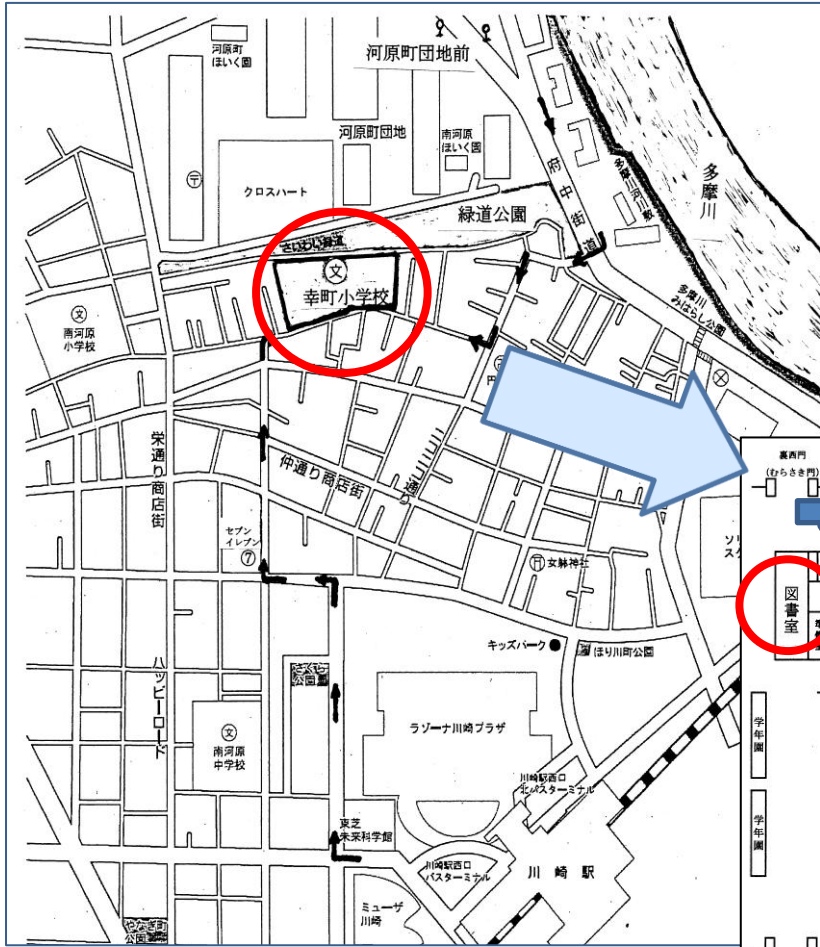

<会場> かわさきしりつさいわいちょうしょうがっこう としよしつ
川崎市立 幸 町 小学校 図書室

〒212-0012 川崎市幸区中幸町 2-17

<交通>

○川崎駅西口から歩いて 15 分

○川崎市バス

川崎駅西口北～武蔵小杉駅間
 川 71、川 73、川 74、川 75

バス停「河原町団地前」で
 おり、歩いて 7 分

にほんごしえん さいわいちょうきょうしつ もうしこ
日本語支援・幸町教室 申込み 年 月 日